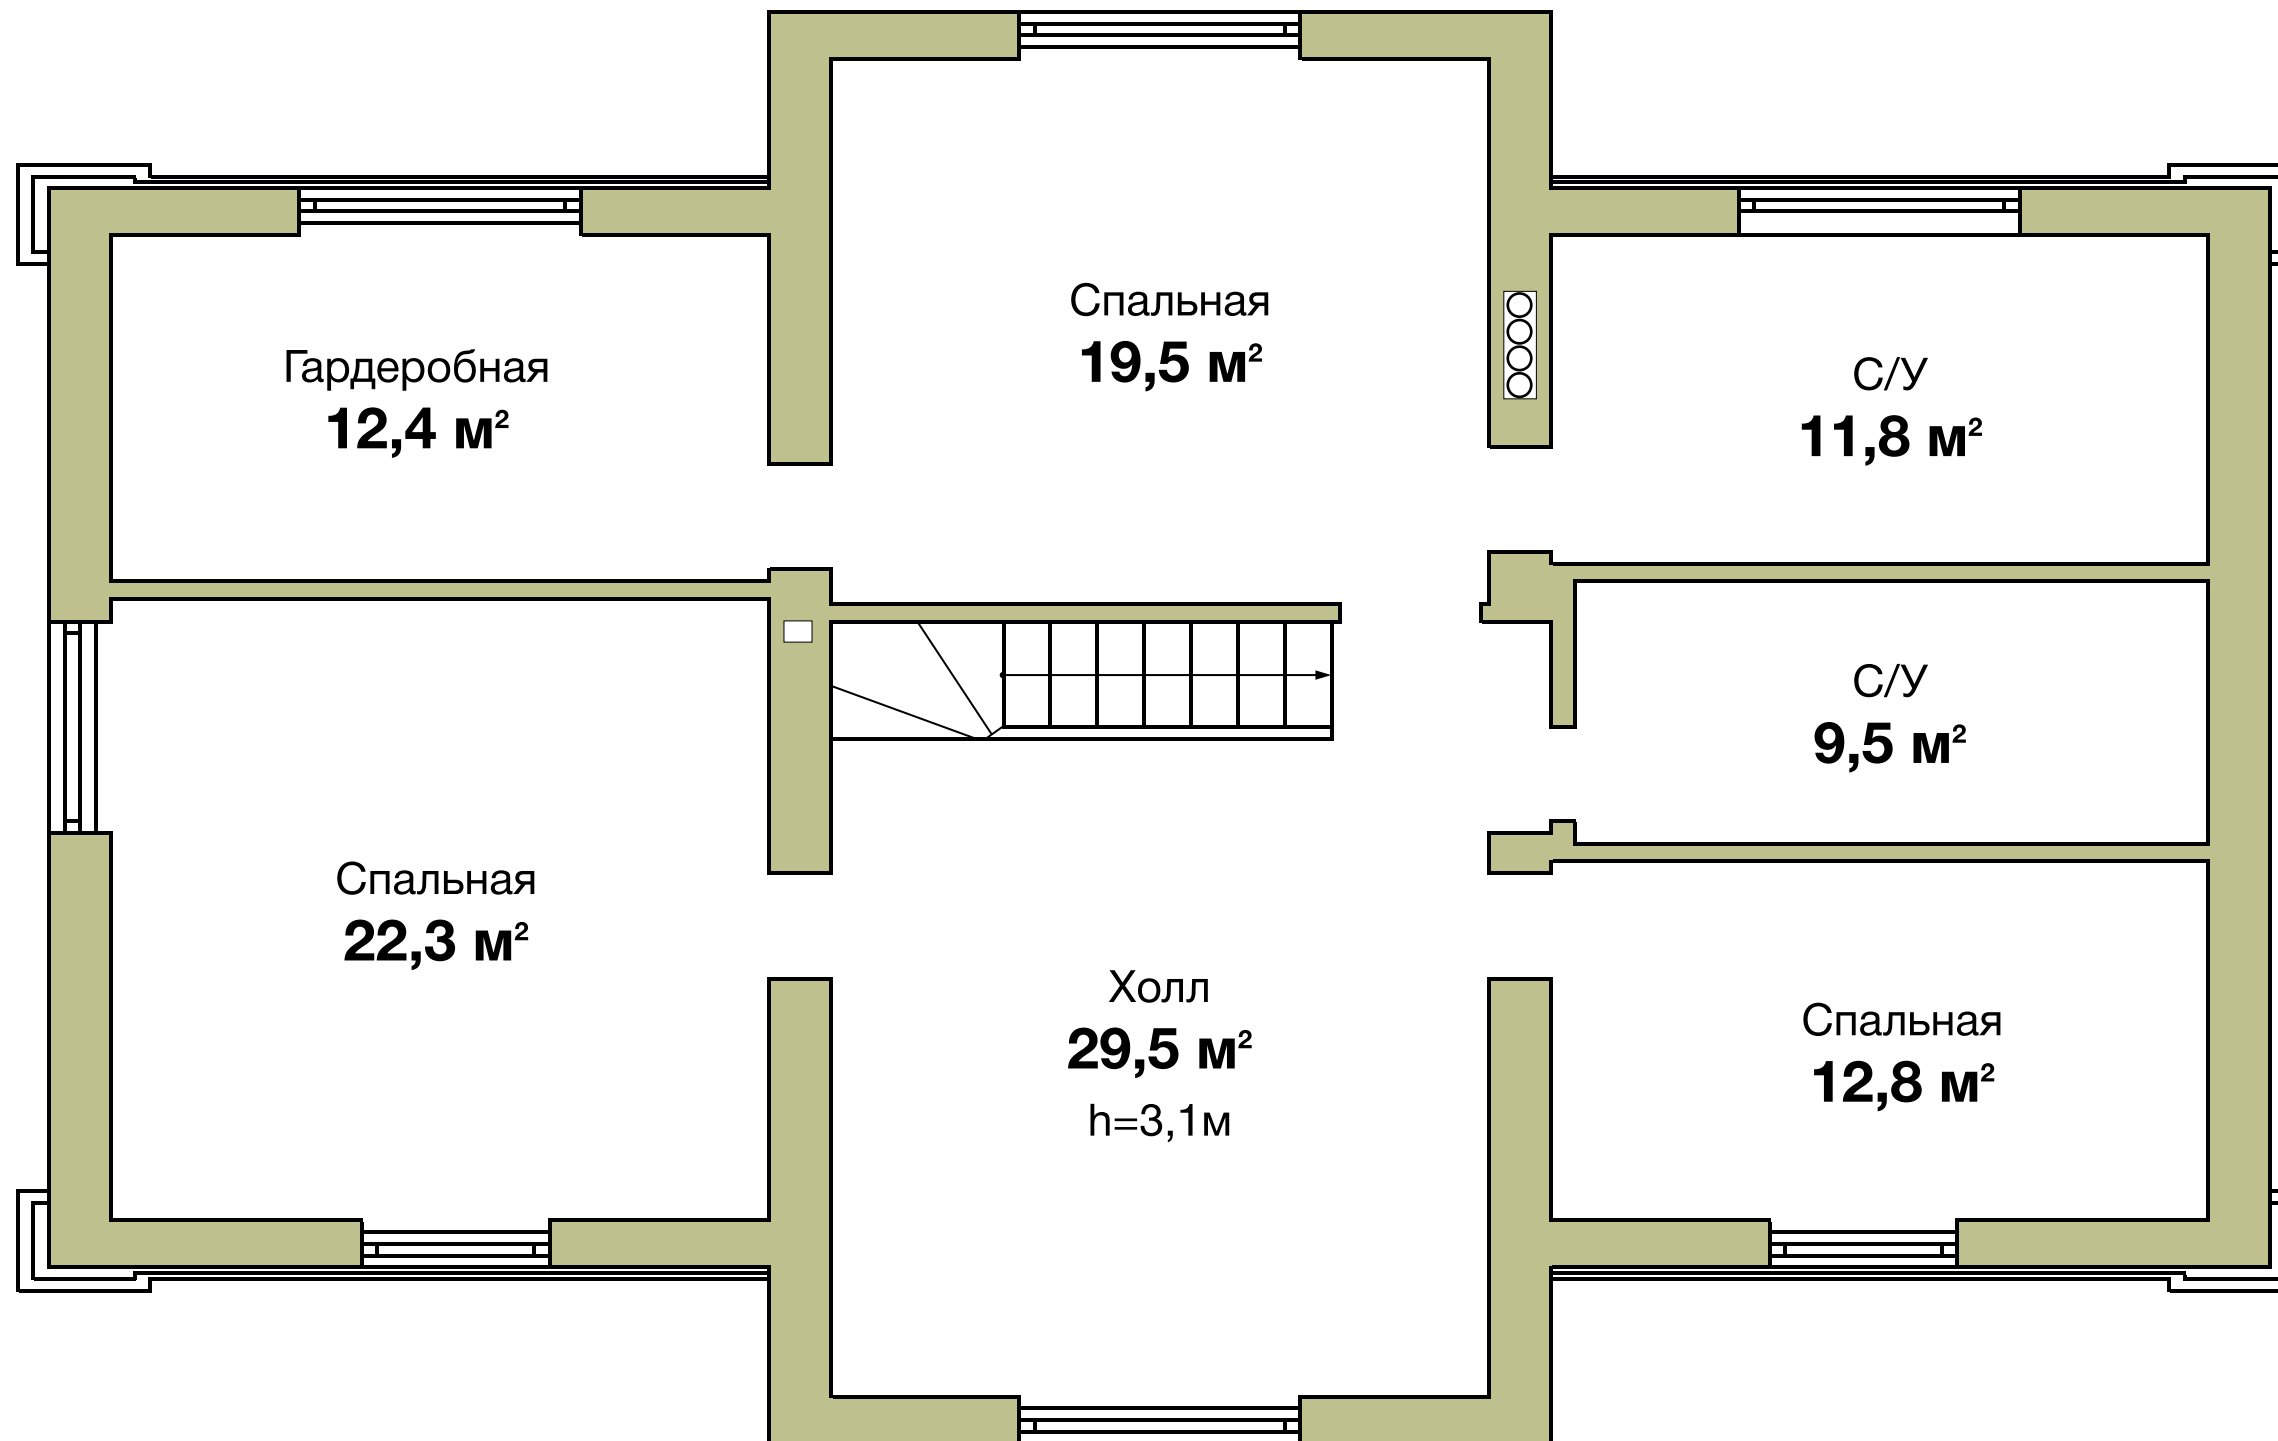

Коттедж **REZIDENZA** 1-й этаж 139,3 м²

Коттедж **REZIDENZA** 2-й этаж 117,8 м²

Коттедж **REZIDENZA** 3-й этаж 124,1 м²