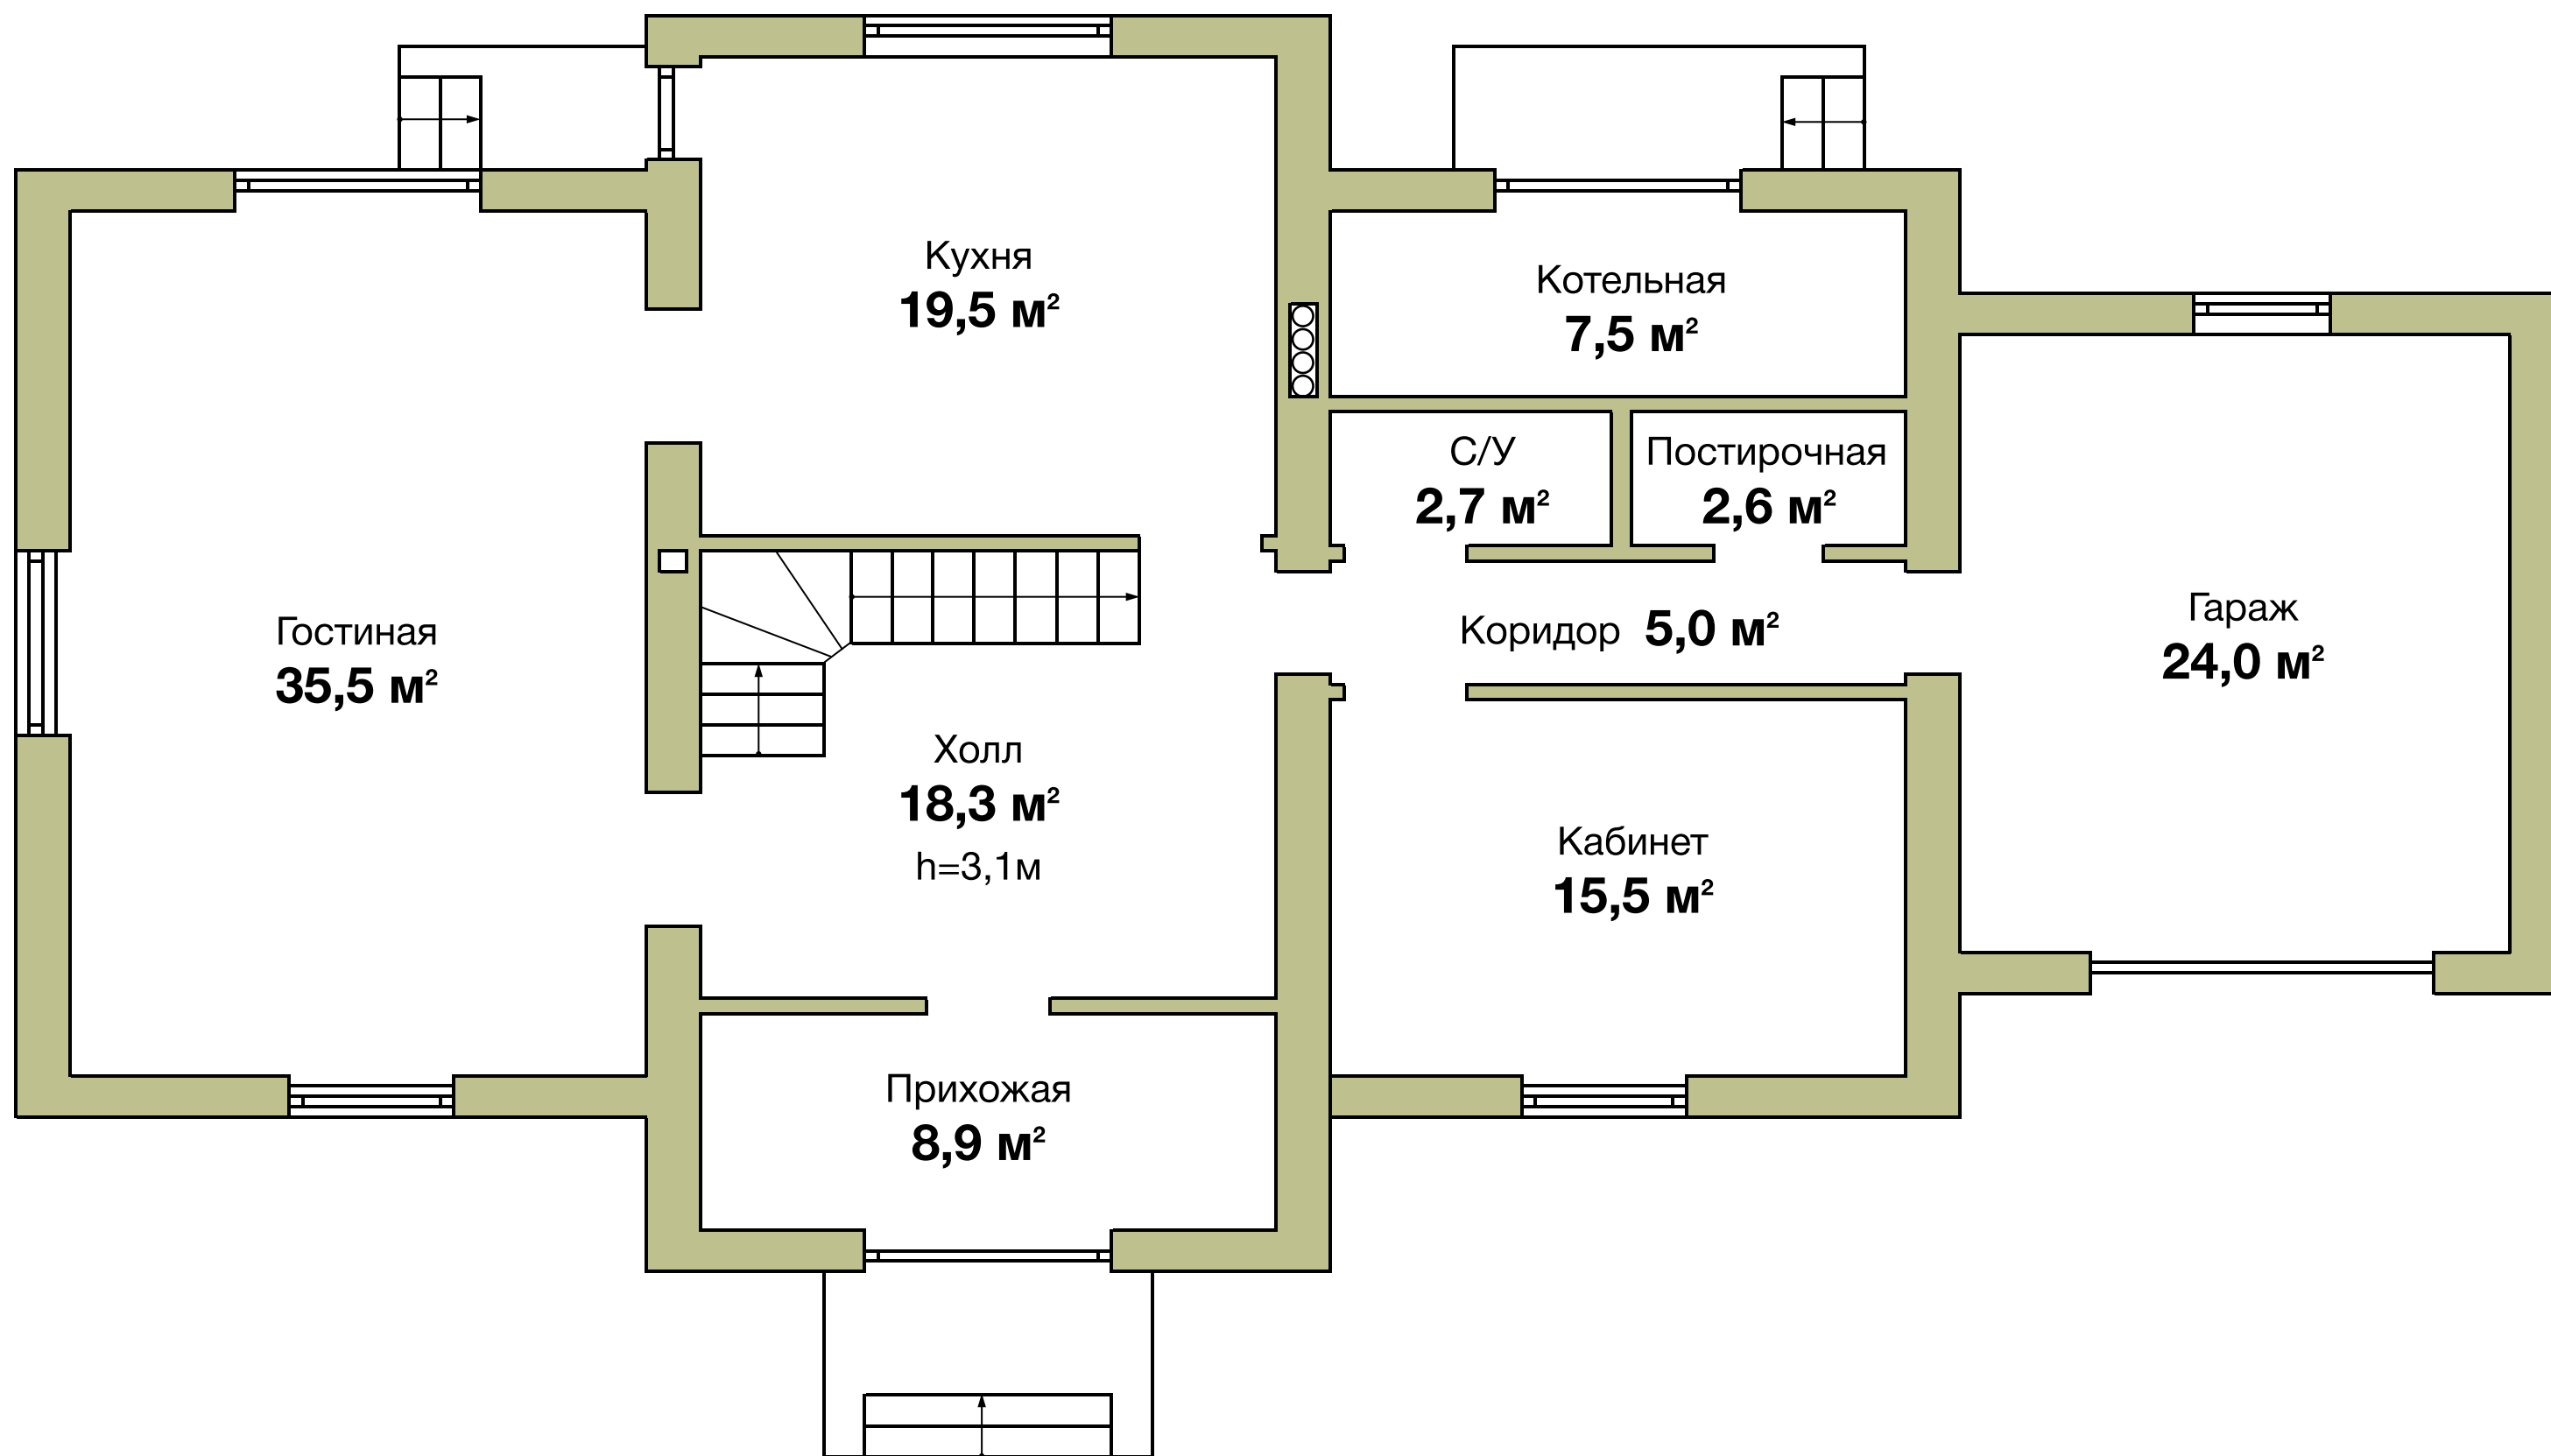

Коттедж **REZIDENZA** 1-й этаж 139,3 м²

Коттедж **REZIDENZA** 2-й этаж 117,8 м²

Коттедж **REZIDENZA** 3-й этаж 124,1 м²