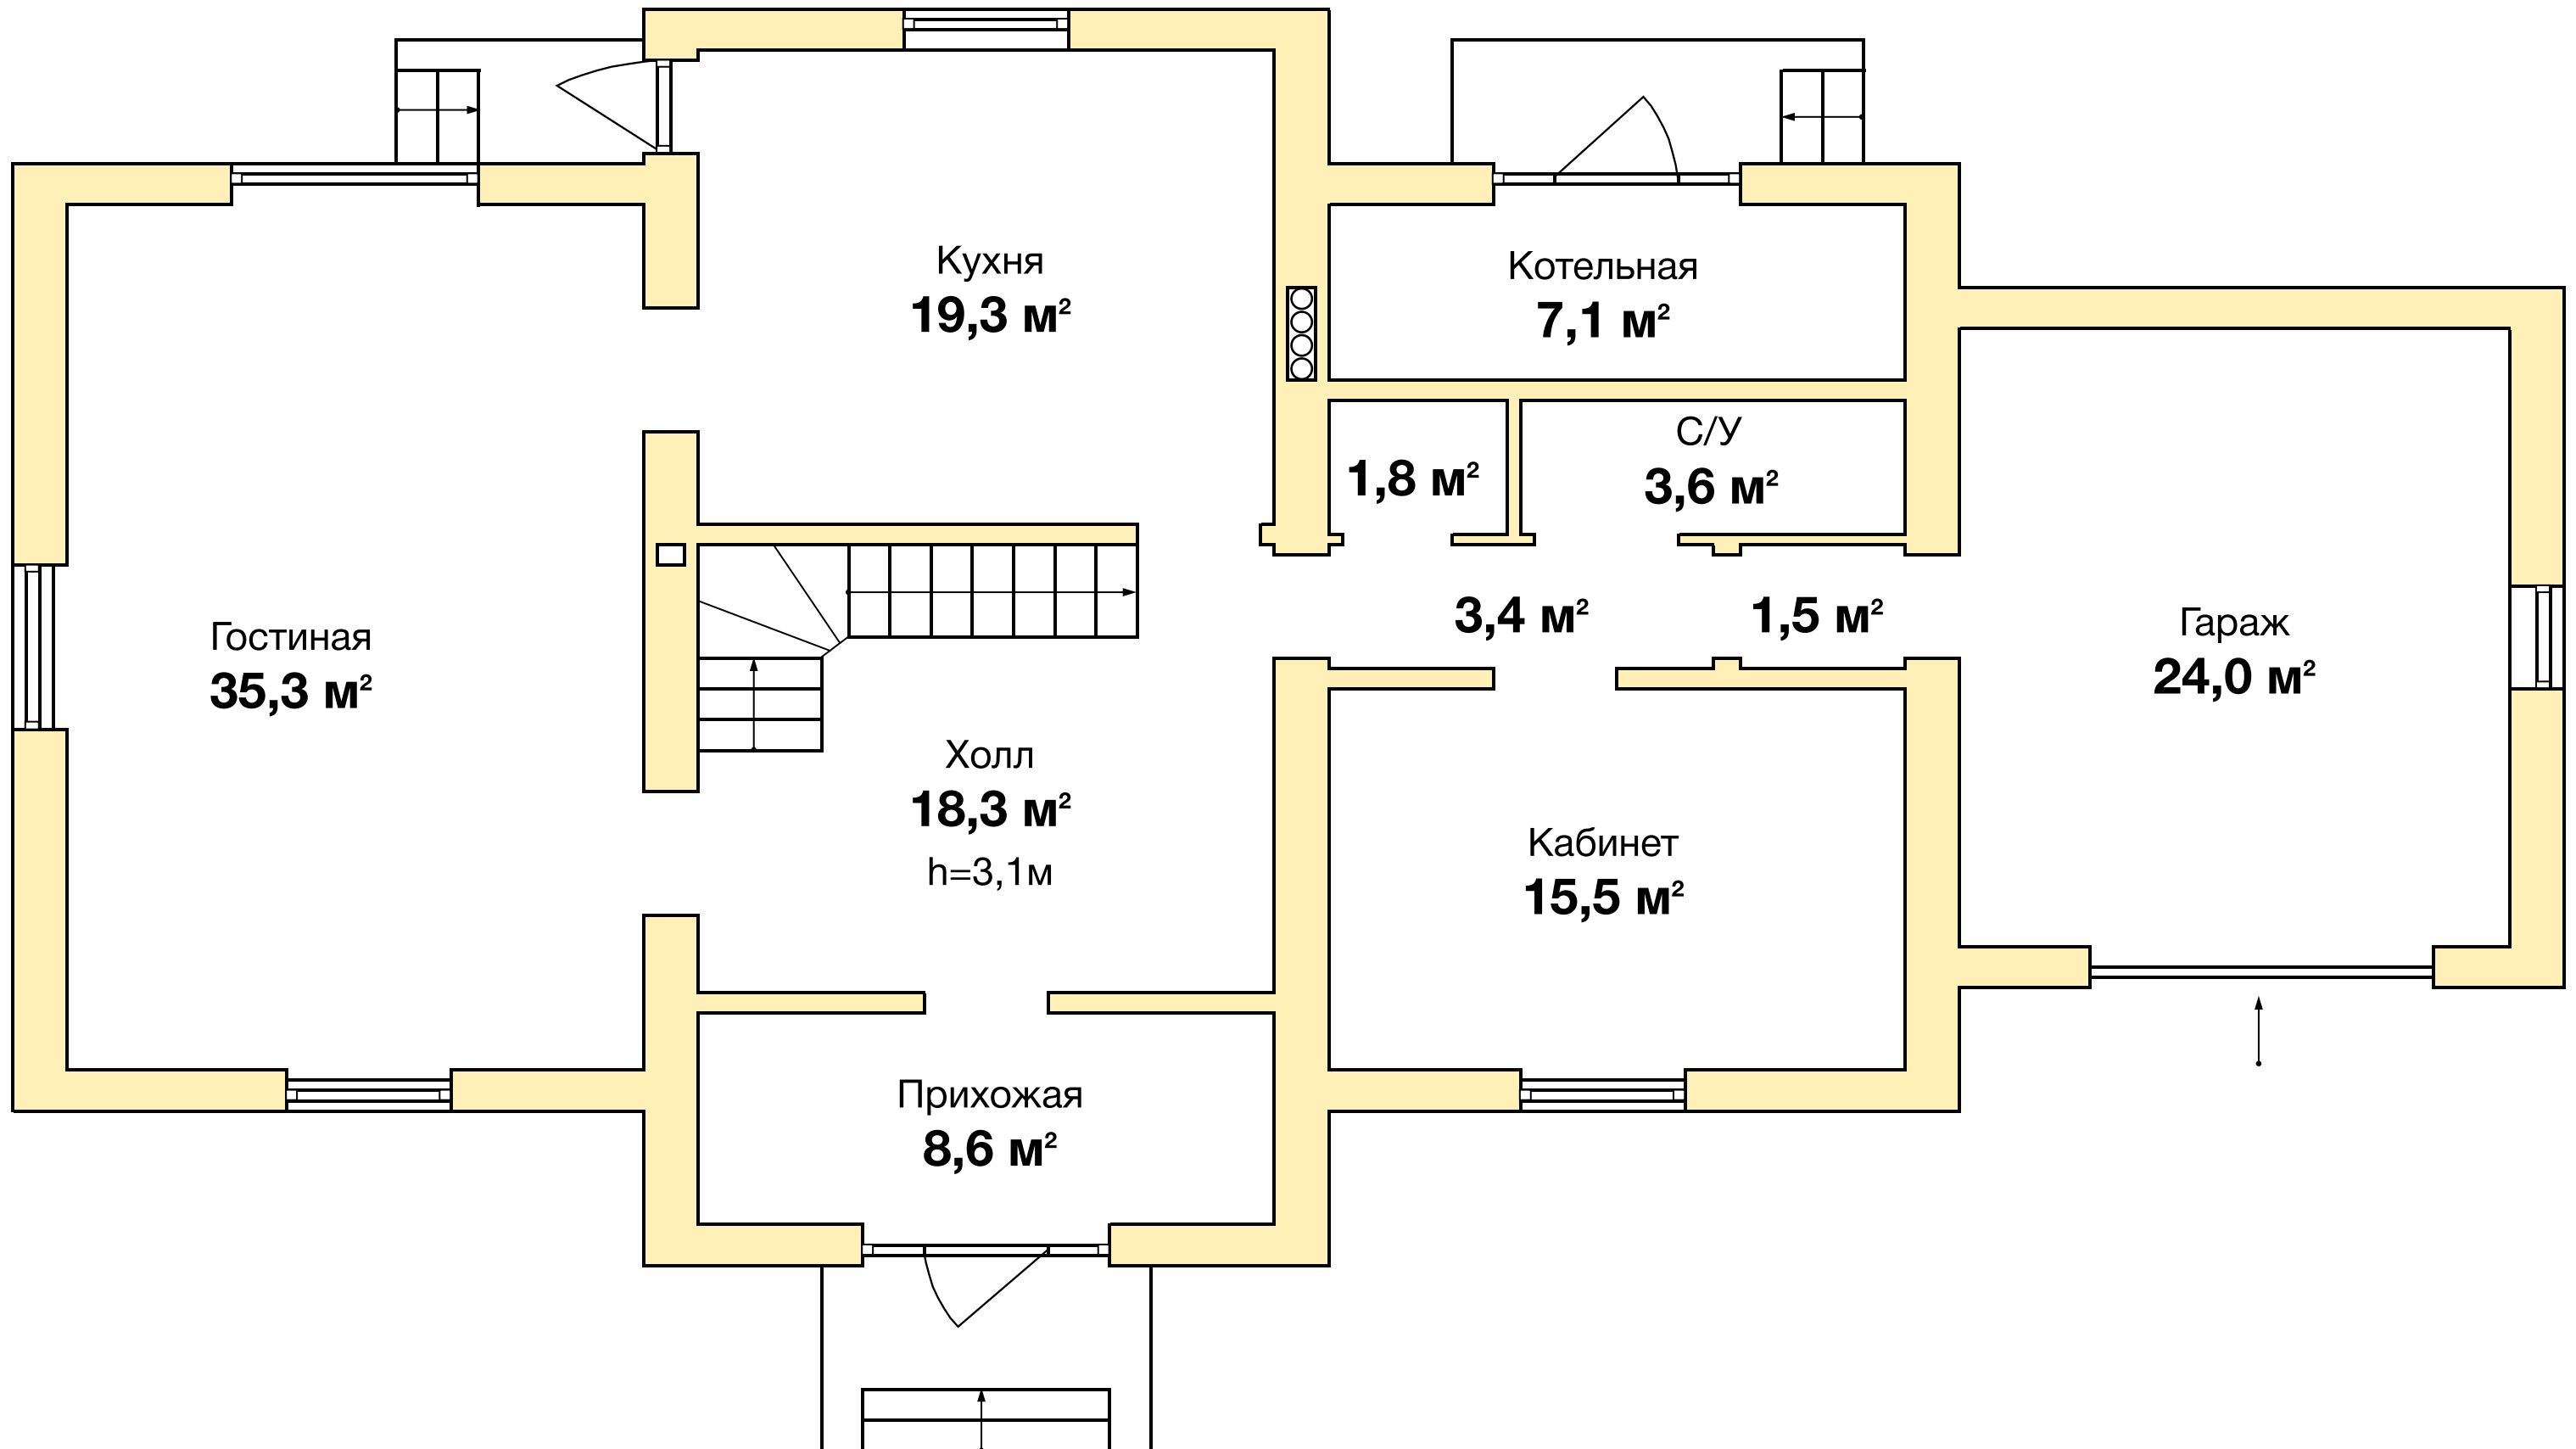

Коттедж **VILAFRANCA** 1-й этаж 138,4 м²

Коттедж **VILAFRANCA** 2-й этаж 110,5 м²